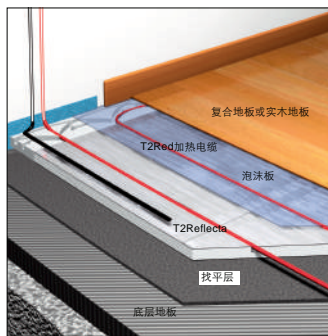

产品概述

T2Red 自调控发热电缆安装在各种类型地板下，而不会产生过热。T2Red 伴热电缆可以智能地加热地表，因此能为舒适的生活提供灵活的解决方案。

这种智能的采暖电缆总安装高度小，是改进居室舒适性的理想产品，包括：卧室，儿童房，起居室，同样适用于浴室，厨房和大堂。

优势

设计阶段

- 设计方便：一根发热电缆适合各类房间形状
- 自调控电缆可以使室内设计灵活多变
- 适于翻新装修：总安装高度低
- 适用于所有稳定性好的基础地面，如：水泥浆找平层，硬石膏找平层，沥青找平层，瓷砖，木铺面（最大热阻：0.15W/m²k）

• 可适用的上层地面：

瓷砖，大理石，石材	最大厚度 30mm	λ 值 1.0 W/mk
木地板	最大厚度 16mm	λ 值 0.14W/mk
地毯	最大厚度 10mm	λ 值 0.09W/mk

安装阶段

- 伴热线可按需剪切，因此灵活适用于各种房型
- 伴热线可叠加与相交而不会产生过热
- 无需冷端，连接简单

应用

- 灵活的室内设计。在地毯和家具下，自调控伴热线不会引起过热的风险
- 自调控功率输出基于环境温度（较冷区域输出功率大，如：门口；较暖区域输出功率小，如：有阳光照射的区域）
- 使用温控器则只需消耗少量额外电能
- 电磁场强度可以忽略
- 使用寿命长，免维护

技术规格

额定功率	5 W/m - 15 W/m（随电缆间距/地板结构和找平层不同而变化）
电压	220 V
最大暴露温度	65°C
最低安装温度	+5°C
最大回路长度	100 m
尺寸	约8.7（高）mm×6.0（宽）mm
最小弯曲半径	35 mm
断路器	C 10A (T)
剩余电流保护设备 (RCD)	30 mA
构造	无PVC
认证	SEMKO（瑞典），CE（欧洲）

相关产品

- Raychem舒适采暖温控器 R-TA 带LCD显示屏的电子温控器，用于地面温度与室温感应应用
- Raychem可编程型温控器 R-TC 数字计时温控器带有大屏幕液晶显示，用于地面温度感应、室温感应或带有地面温度限制的室温感应模式
- CE-T2Red 用于T2Red伴热线的连接器和尾端套件
- S-T2Red 两通，用于连接T2Red伴热线
- T2Reflecta包 10张T2Reflecta板，6条尾板